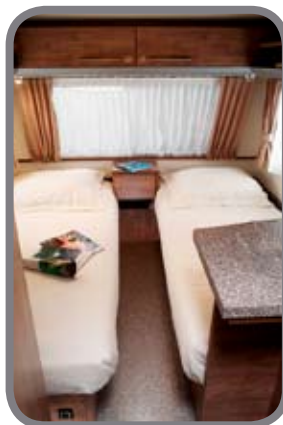

Specificaties seizoen 2010

	40 ATF	43 AMF	43 TMF	45 FHU	45 UHF	48 DE	49 KMF
	Racer Trophy	Racer Trophy	Racer Trophy	Racer Trophy	Racer Trophy	Racer Trophy	Racer Trophy
	€ 15.580	€ 16.200	€ 16.200	€ 16.690	€ 16.690	€ 17.550	n.n.b.

Afmetingen in cm

Binnenlengte	406	440	440	464	464	496	520
Opbouw lengte	462	498	498	522	522	554	578
Totale lengte	601	635	635	659	659	691	711
Binnenbreedte	215	215	215	215	215	215	215
Totale breedte	229	229	229	229	229	229	229
Stahoogte	192	192	192	192	192	192	192
Totale hoogte	258	258	258	258	258	258	258
Gewichten in kg.							
Afleveringsgewicht*	895	975	975	1.020	1.020	1.020	1.050
Laadvermogen	405	325	325	280	280	480	450
Toegestane maximum massa**	1.300	1.300	1.300	1.300	1.300	1.500	1.500

* gewichtverschil afleveringsgewicht +/- 5% voorbehouden.

** Toegestane maximum massa kan worden verlaagd tot ieder gewenst gewicht, mits technisch toelaatbaar.

Wijzigingen in prijs en constructie voorbehouden