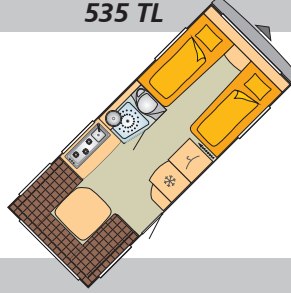

535 TL

723	723	757	803
591 / 530	591 / 530	619 / 558	666 / 605
985	985	1.013	1.062
230	250	230	230
254 / 195	254 / 195	254 / 195	254 / 195
1.600 / 1.700*	1.600 / 1.700*	1.600 / 1.700*	1.700
1.320	1.360	1.300	1.360
280 / 380*	240 / 340*	300 / 400*	340
214 x 148 / 138	234 x 147 / 134	198 x 84 / 82	200 x 145 / 134
-	-	194 x 84 / 82	-
-	-	-	-
197 x 135 / 107	195 x 153 / 130	212 x 146 / 131	212 x 160 / 120
-	-	-	-

●	●	●	●
BPW	BPW	BPW	BPW
●	●	●	●
●	●	●	●
195 R 14 C	195 R 14 C	195 R 14 C	195 R 14 C
●	●	●	●
●	●	●	●
●	●	●	●
●	●	●	●
-	-	-	-

●	●	●	●
●	●	●	●
●	●	●	●
●	●	●	●
●	●	●	●
●	●	●	●
●	●	●	●
●	●	●	●

Notenhout Merano   Notenhout Merano   Notenhout Merano   Notenhout Merano

●	●	●	●
●	●	●	●
●	●	●	●
●	●	●	●
-	-	-	-
●	●	●	●
●	●	●	●
●	●	●	●
●	●	●	●
●	●	●	●

●	●	●	●
●	●	●	●
150 (26)	150 (26)	104 (10,5)	104 (10,5)
●	●	●	●

●	●	●	●
●	●	●	●
●	●	●	●
●	●	●	●
●	●	●	●

●	●	-	-
○	○	●	●
●	●	●	●
●	●	●	●

12 V	12 V	12 V	12 V
●	●	●	●
●	●	●	●
400 VA	400 VA	400 VA	400 VA
●	●	●	●
●	●	●	●

○	○	○	○