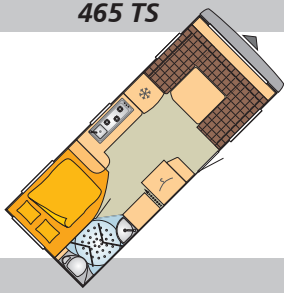

465 TS

723	723	757	803
591 / 530	591 / 530	619 / 558	666 / 605
985	985	1.013	1.062
230	250	230	230
254 / 195	254 / 195	254 / 195	254 / 195
1.600 / 1.700*	1.600 / 1.700*	1.600 / 1.700*	1.700
1.320	1.360	1.300	1.360
280 / 380*	240 / 340*	300 / 400*	340
214 x 148 / 138	234 x 147 / 134	198 x 84 / 82	200 x 145 / 134
-	-	194 x 84 / 82	-
-	-	-	-
197 x 135 / 107	195 x 153 / 130	212 x 146 / 131	212 x 160 / 120
-	-	-	-

●	●	●	●
BPW	BPW	BPW	BPW
●	●	●	●
●	●	●	●
195 R 14 C	195 R 14 C	195 R 14 C	195 R 14 C
●	●	●	●
●	●	●	●
●	●	●	●
●	●	●	●
-	-	-	-

●	●	●	●
●	●	●	●
●	●	●	●
●	●	●	●
●	●	●	●
●	●	●	●
●	●	●	●
●	●	●	●

Notenhout Merano   Notenhout Merano   Notenhout Merano   Notenhout Merano

●	●	●	●
●	●	●	●
●	●	●	●
●	●	●	●
-	-	-	-
●	●	●	●
●	●	●	●
●	●	●	●
●	●	●	●
●	●	●	●

●	●	●	●
●	●	●	●
150 (26)	150 (26)	104 (10,5)	104 (10,5)
●	●	●	●

●	●	●	●
●	●	●	●
●	●	●	●
●	●	●	●
●	●	●	●

●	●	-	-
○	○	●	●
●	●	●	●
●	●	●	●

12 V	12 V	12 V	12 V
●	●	●	●
●	●	●	●
400 VA	400 VA	400 VA	400 VA
●	●	●	●
●	●	●	●

○	○	○	○