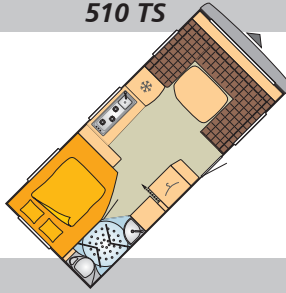

510 TS

723	723	757	803
591 / 530	591 / 530	619 / 558	666 / 605
985	985	1.013	1.062
230	250	230	230
254 / 195	254 / 195	254 / 195	254 / 195
1.600 / 1.700*	1.600 / 1.700*	1.600 / 1.700*	1.700
1.320	1.360	1.300	1.360
280 / 380*	240 / 340*	300 / 400*	340
214 x 148 / 138	234 x 147 / 134	198 x 84 / 82	200 x 145 / 134
-	-	194 x 84 / 82	-
-	-	-	-
197 x 135 / 107	195 x 153 / 130	212 x 146 / 131	212 x 160 / 120
-	-	-	-

●	●	●	●
BPW	BPW	BPW	BPW
●	●	●	●
●	●	●	●
195 R 14 C	195 R 14 C	195 R 14 C	195 R 14 C
●	●	●	●
●	●	●	●
●	●	●	●
●	●	●	●
-	-	-	-

●	●	●	●
●	●	●	●
●	●	●	●
●	●	●	●
●	●	●	●
●	●	●	●
●	●	●	●
●	●	●	●

Notenhout Merano   Notenhout Merano   Notenhout Merano   Notenhout Merano

●	●	●	●
●	●	●	●
●	●	●	●
●	●	●	●
-	-	-	-
●	●	●	●
●	●	●	●
●	●	●	●
●	●	●	●
●	●	●	●

●	●	●	●
●	●	●	●
150 (26)	150 (26)	104 (10,5)	104 (10,5)
●	●	●	●

●	●	●	●
●	●	●	●
●	●	●	●
●	●	●	●
●	●	●	●

●	●	-	-
○	○	●	●
●	●	●	●
●	●	●	●

12 V	12 V	12 V	12 V
●	●	●	●
●	●	●	●
400 VA	400 VA	400 VA	400 VA
●	●	●	●
●	●	●	●

○	○	○	○