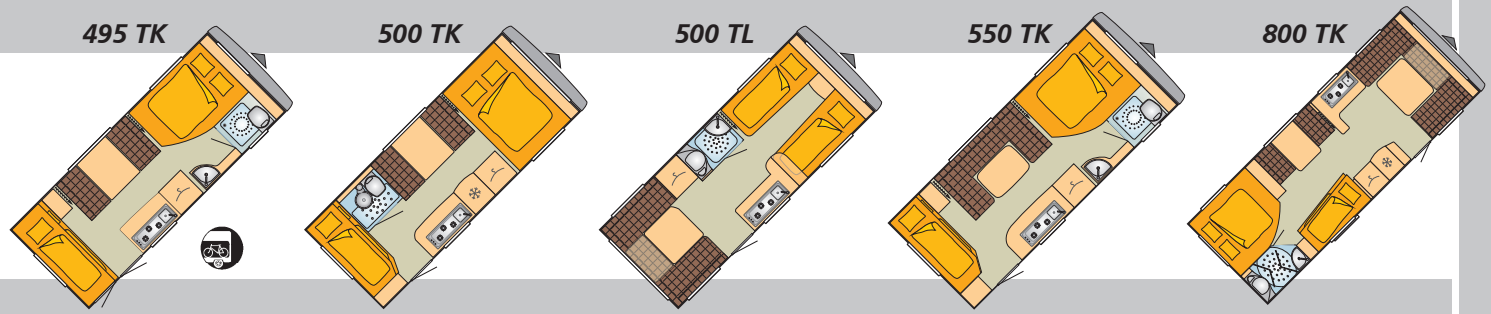

495 TK

500 TK

500 TL

550 TK

800 TK

728	730	728	748	953
591 / 530	591 / 530	591 / 530	611 / 550	817 / 756
983	983	983	1003	1209
230	230	230	250	250
254 / 192	254 / 192	254 / 192	254 / 192	254 / 192
1.360 / 1.500*	1.500 / 1.600*	1.500	1.500 / 1.600* / 1.700*	2.200 / 2.500*
1.080	1.070	1.100	1.170	1.660
280 / 420*	430 / 530*	400	330 / 430* / 530*	540 / 840*
-	-	197 x 89 / 78	-	-
197 x 136 / 93	211 x 142	197 x 89 / 78	197 x 157 / 118	232 x 172 / 147
194 x 106	194 x 99	-	215 x 118	191 x 71 / 56 - 189 x 60
-	-	-	-	194 x 97
218 x 78	190 x 78 / 57	212 x 147 / 132	199 x 78 / 57	203 x 153 / 126
198 x 77	190 x 78 / 57	-	199 x 78 / 57	-

○	○	○	○	○
AL-KO	AL-KO	AL-KO	AL-KO	AL-KO
●	●	●	●	●
●	●	●	●	●
185 R 14 C	185 R 14 C	185 R 14 C	185 R 14 C	185 / 60 R 15 C
●	●	●	●	●
●	●	●	●	●
●	●	●	●	●
○	○	○	●	●
-	-	-	-	●

●	●	●	●	●
●	●	●	●	●
●	●	●	●	●
●	●	●	●	●
●	●	●	●	●
●	●	●	●	●
●	●	●	●	●
●	●	●	●	●
○	○	○	○	○
●	●	●	●	●

Golden Teak	Golden Teak	Golden Teak	Golden Teak	Golden Teak
●	●	●	●	●
●	●	●	●	●
○	○	○	○	○
○	○	-	○	○
●	●	●	●	●
○	○	○	○	○
○	○	○	○	○
●	●	●	●	●
77 (9,5)	104 (10,5)	77 (9,5)	104 (10,5)	104 (10,5)
●	●	●	●	●

●	●	●	●	●
●	●	●	●	●
○	○	○	○	○
●	●	●	●	●
●	●	●	●	-
○	○	○	○	●
●	●	●	●	●
●	●	●	●	●

12 V	12 V	12 V	12 V	12 V
●	●	●	●	●
300 VA	300 VA	300 VA	300 VA	300 VA
●	●	●	●	●
●	●	●	●	●
○	○	○	○	○
○	○	○	○	○