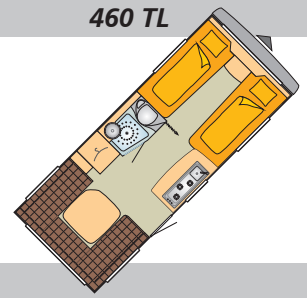

BELCANTO

* Gewichtsverhoging mogelijk, tegen meerprijs.

** Het ledige gewicht is de standaard uitvoering zonder accessoires, gas, water etc. Bij inbouw van accessoires neemt het leeggewicht van de caravan toe en het laadvermogen af.

Maten en gewichten

Totale lengte incl. dissel	ca. cm	712
Opbouw lengte buiten / binnen	ca. cm	581 / 520
Omloopmaat	ca. cm	977
Totale breedte	ca. cm	230
Totale hoogte / stahoogte	ca. cm	254 / 195
Technisch toegestane massa	kg	1.500
Leeggewicht **	ca. kg	1.150
Bagagecapaciteit	ca. kg	350
Bedmaten voor	ca. cm	190 x 88 / 77
Bedmaten voor	ca. cm	200 x 88 / 77
Bedmaten midden	ca. cm	–
Bedmaten achter	ca. cm	212 x 146
Bedmaten achter	ca. cm	–

Chassis

Aluminium velgen	○
Chassis	BPW
Disselafdekking	●
Reservewielhouder in disselbak	–
Radiaalbanden	195 R 14 C
Wielkastisolatie	●
Stabilisator	●
Schokbreker	●
Tandemas	–
Zware uitdraaisteunen	●

Opbouw - buiten

3e remlicht als logo	●
Opbouwdeur ééndelig	●
Buitenplaat, hamerslag zijwand, wit	●
Dubbele, uitzetbare, getinte ramen met combirollo's	●
Dakluik Midi Heki	●
Dakluik Mini Heki	●
Ruime disselbak, geïntegreerd	●
Hordeur	○
Service luik	●

Meubel

Meubeldecor	Ceder

Opbouw - woonruimte

Vast bed met Superflex koudschuimmatras	●
Vast bed met lattenbodem en verstelbaar hoofdeinde	●
Bovenkasten geventileerd	●
Kinderstapelbed met drie bedden	–
Neksteunen	●
Winterrugleuning	●

Keuken

Bakoven	○
Afzuigkap	○
Gaskookplaat, verzonken met glazen afdekking (3 branders)	●
Koelkast 12 V / 220 V / gas	Inhoud (vriesvak): 96 (9)
Spoelbak, verzonken met glazen afdekplaat	●

Watervoorziening - Sanitair

Douchebak	●
Cassettetoilet Thetford	●
Warmwaterboiler Truma-Therme	●
Watertank 40 l, vast gemonteerd	●

Verwarming - klimaat

Vloerverwarming 230 V / 24 V incl. trafo	○
Gasverwarming Truma S 3002	●
Gasverwarming Truma S 5002	○
Truma ringverwarming 12 V	●
Automatische ontsteking voor gasverwarming	●

Elektriciteit

Verlichting	12 V
Contactdozen 230 V	●
Omvormer	400 VA
Voortentlamp met schakelaar bij de deur	●
Centrale lichtschakelaar	●

Pakketten

Designpakket	○
Winterpakket	○