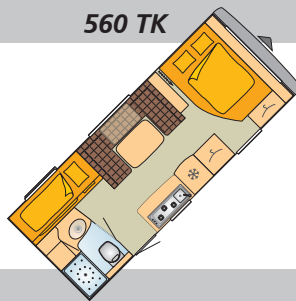

560 TK

540 TS	560 TK	650 TK
800	778	865
666 / 605	639 / 578	731 / 670
1.062	1.034	1.127
250	250	250
254 / 195	254 / 195	254 / 195
1.700 / 1.800* / 1.900*	1.700 / 1.800* / 1.900*	2.000 / 2.200* / 2.500*
1.400	1.400	1.660
300 / 400* / 500*	300 / 400* / 500*	340 / 540* / 840*
200 x 145 / 143	200 x 140	197 x 154 / 130
-	-	-
-	202 x 123	202 x 123
234 x 160 / 120	194 x 75	194 x 76
-	194 x 75	194 x 76
○	○	○
AL-KO	AL-KO	AL-KO
●	●	●
●	●	●
195 R 14 C	195 R 14 C	185 / 70 R 14
●	●	●
●	●	●
-	-	●
●	●	●
●	●	●
●	●	●
●	●	●
●	●	●
○	○	○
●	●	●
Ceder	Ceder	Ceder
●	●	●
●	●	●
●	●	●
-	○	○
●	●	●
●	●	●
○	○	○
○	○	○
●	●	●
104 (10,5)	104 (10,5)	96 (9)
●	●	●
●	●	●
●	●	●
●	●	●
○	○	○
-	-	-
●	●	●
●	●	●
●	●	●
12 V	12 V	12 V
●	●	●
400 VA	400 VA	400 VA
●	●	●
●	●	●
○	○	○
○	○	○