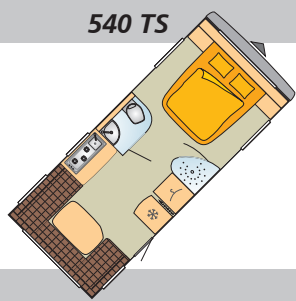

540 TS

540 TS	560 TK	650 TK
800	778	865
666 / 605	639 / 578	731 / 670
1.062	1.034	1.127
250	250	250
254 / 195	254 / 195	254 / 195
1.700 / 1.800* / 1.900*	1.700 / 1.800* / 1.900*	2.000 / 2.200* / 2.500*
1.400	1.400	1.660
300 / 400* / 500*	300 / 400* / 500*	340 / 540* / 840*
200 x 145 / 143	200 x 140	197 x 154 / 130
-	-	-
-	202 x 123	202 x 123
234 x 160 / 120	194 x 75	194 x 76
-	194 x 75	194 x 76
○	○	○
AL-KO	AL-KO	AL-KO
●	●	●
●	●	●
195 R 14 C	195 R 14 C	185 / 70 R 14
●	●	●
●	●	●
-	-	●
●	●	●
●	●	●
●	●	●
●	●	●
●	●	●
○	○	○
●	●	●
Ceder	Ceder	Ceder
●	●	●
●	●	●
●	●	●
-	○	○
●	●	●
●	●	●
○	○	○
○	○	○
●	●	●
104 (10,5)	104 (10,5)	96 (9)
●	●	●
●	●	●
●	●	●
●	●	●
○	○	○
-	-	-
●	●	●
●	●	●
●	●	●
12 V	12 V	12 V
●	●	●
400 VA	400 VA	400 VA
●	●	●
●	●	●
○	○	○
○	○	○