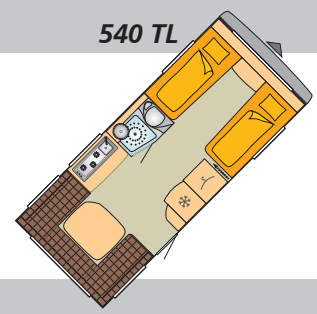

BELCANTO

* Gewichtsverhoging mogelijk, tegen meerprijs.

** Het ledige gewicht is de standaard uitvoering zonder accessoires, gas, water etc. Bij inbouw van accessoires neemt het leeggewicht van de caravan toe en het laadvermogen af.

Maten en gewichten

Totale lengte incl. dissel	ca. cm	757
Opbouw lengte buiten / binnen	ca. cm	619 / 558
Omloopmaat	ca. cm	1.015
Totale breedte	ca. cm	250
Totale hoogte / stahoogte	ca. cm	254 / 195
Technisch toegestane massa	kg	1.700 / 1.800* / 1.900*
Leeggewicht **	ca. kg	1.350
Bagagecapaciteit	ca. kg	350 / 450* / 550*
Bedmaten voor	ca. cm	198 x 84 / 82
Bedmaten voor	ca. cm	194 x 84 / 82
Bedmaten midden	ca. cm	–
Bedmaten achter	ca. cm	234 x 146 / 131
Bedmaten achter	ca. cm	–

Chassis

Aluminium velgen	○
Chassis	AL-KO
Disselafdekking	●
Reservewielhouder in disselbak	●
Radiaalbanden	195 R 14 C
Wielkastisolatie	●
Stabilisator	●
Schokbreker	●
Tandemas	–
Zware uitdraaisteunen	●

Opbouw - buiten

3e remlicht als logo	●
Opbouwdeur ééndelig	●
Buitenplaat, hamerslag zijwand, wit	●
Dubbele, uitzetbare, getinte ramen met combirollo's	●
Dakluik Midi Heki	●
Dakluik Mini Heki	●
Ruime disselbak, geïntegreerd	●
Hordeur	○
Service luik	●

Meubel

Meubeldecor	Ceder

Opbouw - woonruimte

Vast bed met Superflex koudschuimmatras	●
Vast bed met lattenbodem en verstelbaar hoofdeinde	●
Bovenkasten geventileerd	●
Kinderstapelbed met drie bedden	–
Neksteunen	●
Winterrugleuning	●

Keuken

Bakoven	○
Afzuigkap	○
Gaskookplaat, verzonken met glazen afdekking (3 branders)	●
Koelkast 12 V / 220 V / gas	Inhoud (vriesvak): 104 (10,5)
Spoelbak, verzonken met glazen afdekplaat	●

Watervoorziening - Sanitair

Douchebak	●
Cassettetoilet Thetford	●
Warmwaterboiler Truma-Therme	●
Watertank 40 l, vast gemonteerd	●

Verwarming - klimaat

Vloerverwarming 230 V / 24 V incl. trafo	○
Gasverwarming Truma S 3002	–
Gasverwarming Truma S 5002	●
Truma ringverwarming 12 V	●
Automatische ontsteking voor gasverwarming	●

Elektriciteit

Verlichting	12 V
Contactdozen 230 V	●
Omvormer	400 VA
Voortentlamp met schakelaar bij de deur	●
Centrale lichtschakelaar	●

Pakketten

Designpakket	○
Winterpakket	○