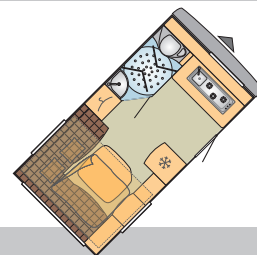

AVERSO PLUS

* Gewichtsverhoging mogelijk, tegen meerprijs.

** Het ledige gewicht is de standaard uitvoering zonder accessoires, gas, water etc. Bij inbouw van accessoires neemt het leeggewicht van de caravan toe en het laadvermogen af.

Maten en gewichten

Totale lengte incl. dissel	ca. cm	597
Opbouw lengte buiten / binnen	ca. cm	460 / 400
Omloopmaat	ca. cm	853
Totale breedte	ca. cm	230
Totale hoogte / stahoogte	ca. cm	275 / 195
Technisch toegestane massa	kg	1.360 / 1.500*
Leeggewicht **	ca. kg	1.050
Bagagecapaciteit	ca. kg	310 / 450*
Bedmaten voor	ca. cm	–
Bedmaten voor	ca. cm	–
Bedmaat hefbed	ca. cm	194 x 144
Bedmaten achter	ca. cm	–

Chassis

Aluminium velgen	○
Chassis	AL-KO
Disselafdekking	●
Radiaalbanden	185 R 14 C
Reservewielhouder in disselbak	●
Schokbreker	●
Stabilisator	●
Wielkastisolatie	●
Zware uitdraaisteunen	○

Opbouw - buiten

3e remlicht als logo	●
Buitenplaat, hamerslag zijwand, mint	○
Buitenplaat, hamerslag zijwand, silver	○
Buitenplaat, hamerslag zijwand, wit	●
Dakluik Midi Heki	–
Dakluik Mini Heki	●
Dubbele, uitzetbare, getinte ramen met combirollo's	●
Hordeur	○
Opbouwdeur ééndelig	●
Ruime disselbak, geïntegreerd	●
Service luik	●

Meubel (decor kiezen)

Meubeldecor	Notenhout Merano
Meubeldecor	Golden Teak

Opbouw - woonruimte

Hefbed met koudschuimmatras	●
LCD-TV houder	●
Neksteunen	●
Stapelbed met schuimrubbermatras	–
Winterrugleuning	●

Keuken

Afzuigkap	–
Bakoven	○
Gaskookplaat, verzonken met glazen afdekking (3 branders)	●
Koelkast 12 V / 220 V / gas	Inhoud (vriesvak):
Spoelbak, verzonken met glazen afdekplaat	104 (10,5)

Watervoorziening - Sanitair

Cassettetoilet Thetford	●
Douchebak	●
Warmwaterboiler Truma-Therme	○
Watertank 40 l, vast gemonteerd	●

Verwarming - klimaat

Automatische ontsteking voor gasverwarming	●
Gasverwarming Truma S 3002	●
Gasverwarming Truma S 5002	–
Truma ringverwarming 12 V	●
Vloerverwarming 230 V / 24 V incl. trafo	○

Elektriciteit

Centrale lichtsakelaar	●
Contactdozen 230 V	●
Omvormer	300 VA
Verlichting	12 V
Voortentlamp met schakelaar bij de deur	●

Pakketten

Designpakket	○
Winterpakket	○