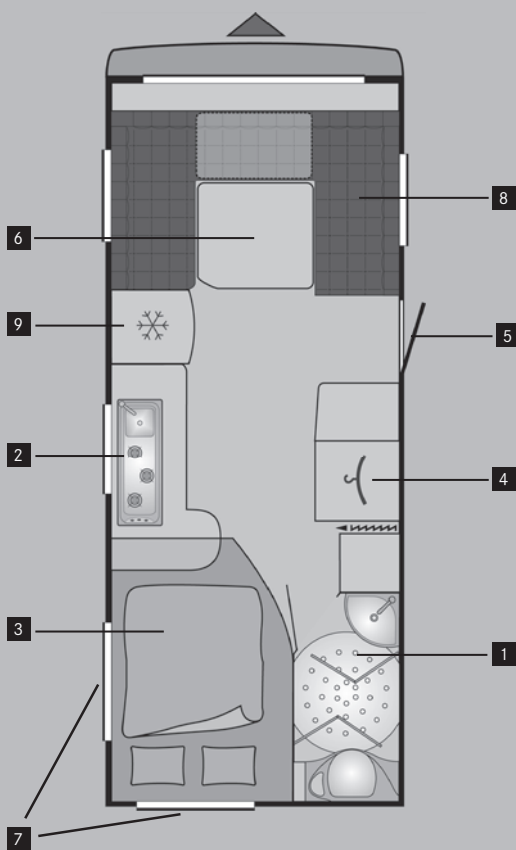

De afgebeelde plattegronden zijn symbolisch weergegeven. De exacte uitrustingsdetails kunt u voor de deur u gewenste caravan vinden onder de bij die caravan behorende technische gegevens.

- 1** Was- en toiletruimte
- 2** Keuken
- 3** Vast bed
- 4** Kledingkast
- 5** Deur
- 6** Tafel
- 7** Ramen
- 8** Zitbanken
- 9** Koelkast