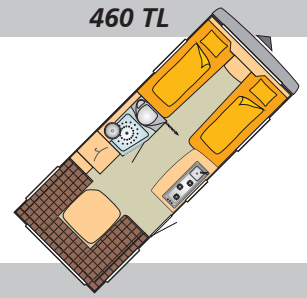

TRECENTO

* Gewichtsverhoging mogelijk, tegen meerprijs.

** Het ledige gewicht is de standaard uitvoering zonder accessoires, gas, water etc. Bij inbouw van accessoires neemt het leeggewicht van de caravan toe en het laadvermogen af.

Maten en gewichten

Totale lengte incl. dissel	ca. cm	716
Opbouw lengte buiten / binnen	ca. cm	581 / 520
Omloopmaat	ca. cm	975
Totale breedte	ca. cm	230
Totale hoogte / stahoogte	ca. cm	254 / 195
Technisch toegestane massa	kg	1.500
Leeggewicht **	ca. kg	1.170
Bagagecapaciteit	ca. kg	330
Bedmaten voor	ca. cm	190 x 88 / 77
Bedmaten voor	ca. cm	200 x 88 / 77
Bedmaten midden	ca. cm	–
Bedmaten achter	ca. cm	212 x 146
Bedmaten achter	ca. cm	–

Chassis

Aluminium velgen	●
Chassis	BPW
Disselafdekking	●
Reservewielhouder in disselbak	–
Radiaalbanden	195 R 14 C
Wielkastisolatie	●
Stabilisator	●
Schokbreker	●
Zware uitdraaisteunen	●
Tandemas	–

Opbouw - buiten

3e remlicht als logo	●
Opbouwdeur éénendig met geïntegreerd raam, hor en afvalbak (Seitz)	●
Dubbele, uitzetbare, getinte ramen met combirollo's	●
Dakluik Heki kanteldak	●
Ruime disselbak, geïntegreerd	●
Buitenplaat, gladde alu zijwand, champagne	●
Service luik	●

Meubel

Meubeldecor	Notenhout Merano

Opbouw - woonruimte

Vast bed met lattenbodem en verstelbaar hoofdeinde	●
Vast bed met Superflex koudschuimmatras	●
LCD-TV houder	●
Bovenkasten geventileerd	●
Kinderstapelbed met drie bedden	–
Neksteunen	●
Zithoekkussens met koudschuim	●
Sprei(en)	●
Tapijt, gefestonneerd	●
Wandtasche(n)	●
Winterrugleuning	●

Keuken

Afzuigkap	●
Gaskookplaat, verzonken met glazen afdekking (3 branders)	●
Koelkast 12 V / 220 V / gas	Inhoud (vriesvak): 96 (9)
Spoelbak, verzonken met glazen afdekplaat	●

Watervoorziening - Sanitair

Vuilwatertank rolbaar	●
Douchebak	●
Cassettetoilet Thetford	●
Warmwaterboiler Truma-Therme	●
Watertank 40 l, vast gemonteerd	●

Verwarming - klimaat

Gasverwarming Truma S 3002	●
Gasverwarming Truma S 5002	○
Truma ringverwarming 12 V	●
Automatische ontsteking voor gasverwarming	●

Elektriciteit

Verlichting	12 V
Indirecte verlichting boven de bovenkasten	●
Contactdozen 230 V	●
Omvormer	400 VA
Voortentlamp met schakelaar bij de deur	●
Centrale lichtschakelaar	●

Pakketten

Winterpakket	○