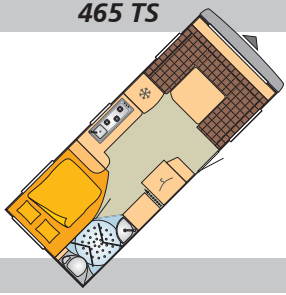

465 TS

720	726	754	803
591 / 530	591 / 530	619 / 558	666 / 605
987	987	1.015	1.062
230	250	230	230
254 / 195	254 / 195	254 / 195	254 / 195
1.600 / 1.700*	1.600 / 1.700*	1.600 / 1.700*	1.700
1.300	1.360	1.300	1.360
300 / 400*	240 / 340*	300 / 400*	340
214 x 148 / 138	234 x 147 / 134	198 x 84 / 82	200 x 145 / 134
-	-	194 x 84 / 82	-
-	-	-	-
197 x 135 / 107	195 x 153 / 130	212 x 146 / 131	212 x 160 / 120
-	-	-	-

○

BPW

●

●

195 R 14 C

●

●

●

-

●

●

●

●

●

●

●

●

○

●

Ceder

●

●

●

-

●

●

○

○

●

150 (26)

●

●

●

●

●

○

●

○

●

●

12 V

●

400 VA

●

●

○

○

○

BPW

●

●

195 R 14 C

●

●

●

-

●

●

●

●

●

●

●

●

○

●

Ceder

●

●

●

-

●

●

○

○

●

150 (26)

●

●

●

●

●

○

●

○

●

●

12 V

●

400 VA

●

●

○

○

○

BPW

●

●

195 R 14 C

●

●

●

-

●

●

●

●

●

●

●

●

○

●

Ceder

●

●

●

-

●

●

○

○

●

104 (10,5)

●

●

●

●

●

○

-

●

●

●

12 V

●

400 VA

●

●

○

○

○

BPW

●

●

195 R 14 C

●

●

●

-

●

●

●

●

●

●

●

●

○

●

Ceder

●

●

●

-

●

●

○

○

●

104 (10,5)

●

●

●

●

●

○

-

●

●

●

12 V

●

400 VA

●

●

○

○