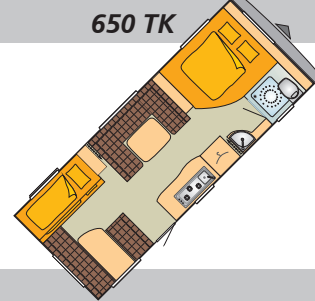

650 TK

540 TS	560 TK	650 TK
800	778	865
666 / 605	639 / 578	731 / 670
1.062	1.034	1.127
250	250	250
254 / 195	254 / 195	254 / 195
1.700 / 1.800* / 1.900*	1.700 / 1.800* / 1.900*	2.000 / 2.200* / 2.500*
1.400	1.400	1.660
300 / 400* / 500*	300 / 400* / 500*	340 / 540* / 840*
200 x 145 / 143	200 x 140	197 x 154 / 130
-	-	-
-	202 x 123	202 x 123
234 x 160 / 120	194 x 75	194 x 76
-	194 x 75	194 x 76
○	○	○
AL-KO	AL-KO	AL-KO
●	●	●
●	●	●
195 R 14 C	195 R 14 C	185 / 70 R 14
●	●	●
●	●	●
-	-	●
●	●	●
●	●	●
●	●	●
●	●	●
●	●	●
○	○	○
●	●	●
Ceder	Ceder	Ceder
●	●	●
●	●	●
●	●	●
-	○	○
●	●	●
●	●	●
○	○	○
○	○	○
●	●	●
104 (10,5)	104 (10,5)	96 (9)
●	●	●
●	●	●
●	●	●
●	●	●
○	○	○
-	-	-
●	●	●
●	●	●
●	●	●
12 V	12 V	12 V
●	●	●
400 VA	400 VA	400 VA
●	●	●
●	●	●
○	○	○
○	○	○