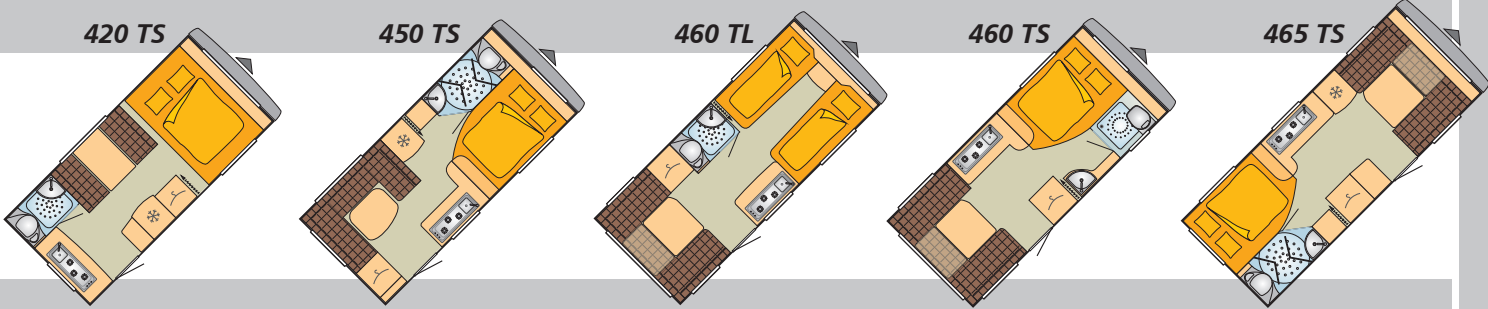

648	664	686	678	722
510 / 450	530 / 470	551 / 491	541 / 480	586 / 525
903	923	943	933	978
230	230	230	230	230
254 / 192	254 / 192	254 / 192	254 / 192	254 / 192
1.300	1.360 / 1.500*	1.360 / 1.500*	1.360 / 1.500*	1.360 / 1.500*
1.000	1.030	1.050	980	1.100
300	330 / 470*	310 / 450*	380 / 520*	260 / 400*
-	-	203 x 88 / 77	-	-
211 x 142	197 x 135 / 107	199 x 88 / 77	197 x 136 / 92	212 x 132
184 x 99	-	-	-	-
-	-	-	-	-
-	200 x 138 / 100	212 x 127	212 x 147 / 137	197 x 135 / 107
-	-	-	-	-

○	○	○	○	○
AL-KO	AL-KO	AL-KO	AL-KO	AL-KO
●	●	●	●	●
●	●	●	●	●
185 R 14 C	185 R 14 C	185 R 14 C	185 R 14 C	185 R 14 C
●	●	●	●	●
●	●	●	●	●
●	●	●	●	●
○	○	○	○	○
-	-	-	-	-

●	●	●	●	●
●	●	●	●	●
●	●	●	●	●
●	●	●	●	●
●	●	●	●	●
●	●	●	●	●
●	●	●	●	●
●	●	●	●	●
○	○	○	○	○
●	●	●	●	●

Golden Teak	Golden Teak	Golden Teak	Golden Teak	Golden Teak
●	●	●	●	●
●	●	●	●	●
○	○	○	○	○
-	-	-	-	-
●	●	●	●	●

○	○	○	○	○
○	○	○	○	○
●	●	●	●	●
104 (10,5)	104 (10,5)	77 (9,5)	77 (9,5)	150 (26)
●	●	●	●	●

●	●	●	●	●
●	●	●	●	●
○	○	○	○	○
●	●	●	●	●

●	●	●	●	●
○	○	○	○	○
●	●	●	●	●
●	●	●	●	●

12 V	12 V	12 V	12 V	12 V / 230 V
●	●	●	●	●
300 VA	300 VA	300 VA	300 VA	300 VA
●	●	●	●	●
●	●	●	●	●

○	○	○	○	○
○	○	○	○	○