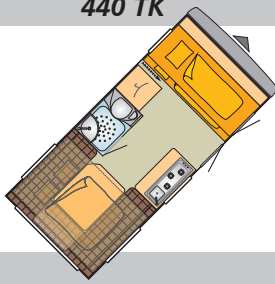

440 TK

651
520 / 460
911
230
275 / 195
1.360 / 1.500* / 1.600*
1.100
260 / 400* / 500*
208 x 86
203 x 83
194 x 144
208 x 175

739
610 / 550
1.003
230
275 / 195
1.500 / 1.600* / 1.700*
1.220
280 / 380* / 480*
190 x 77
195 x 73 – 191 x 75
194 x 144
208 x 175 / 164

○
AL-KO
●
185 R 14 C
●
●
●
●
●
○

○
AL-KO
●
185 R 14 C
●
●
●
●
●
○

Notenhout Merano
Golden Teak

Notenhout Merano
Golden Teak

●
○
●
●
●
○
○
●
81 (10,5)
●
●
●
○
●
●
○
○
○
○

●
○
●
●
●
○
○
●
81 (10,5)
●
●
●
○
●
●
○
○
○
○

300 VA
12 V

300 VA
12 V

●

●

○

○

○

○