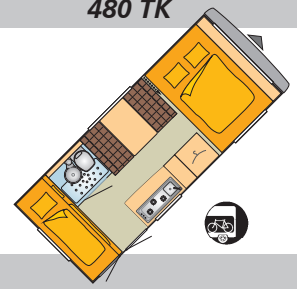

AVERSO

* Gewichtsverhoging mogelijk, tegen meerprijs.

** Het ledige gewicht is de standaard uitvoering zonder accessoires, gas, water etc. Bij inbouw van accessoires neemt het leeggewicht van de caravan toe en het laadvermogen af.

Maten en gewichten

Totale lengte incl. dissel	ca. cm	705
Opbouw lengte buiten / binnen	ca. cm	571 / 510
Omloopmaat	ca. cm	963
Totale breedte	ca. cm	230
Totale hoogte / stahoogte	ca. cm	254 / 192
Technisch toegestane massa	kg	1.360 / 1.500*
Leeggewicht **	ca. kg	1.070
Bagagecapaciteit	ca. kg	290 / 430*
Bedmaten voor	ca. cm	–
Bedmaten voor	ca. cm	211 x 142
Bedmaten midden	ca. cm	171 x 98
Bedmaten midden	ca. cm	–
Bedmaten achter	ca. cm	218 x 78
Bedmaten achter	ca. cm	198 x 77

Chassis

Aluminium velgen	○
Chassis	AL-KO
Disselafdekking	●
Reservewielhouder in disselbak	●
Radiaalbanden	185 R 14 C
Wielkastisolatie	●
Stabilisator	●
Schokbreker	●
Zware uitdraaisteunen	○
Tandemas	–

Opbouw - buiten

3e remlicht als logo	●
Opbouwdeur ééndelig	●
Buitenplaat, hamerslag zijwand, wit	●
Dubbele, uitzetbare, getinte ramen met combirollo's	●
Dakluik Midi Heki	●
Dakluik Mini Heki	●
Ruime disselbak, geïntegreerd	●
Hordeur	○
Serviceluik	●

Meubel

Meubeldecor	Golden Teak

Opbouw - woonruimte

Vast bed met lattenbodem	●
Vast bed met pocketveringmatras (niet in stapelbed)	●
LCD-TV houder	○
Kinderstapelbed met drie bedden	○
Winterrugleuning	●

Keuken

Bakoven	○
Afzuigkap	○
Gaskookplaat, verzonken met glazen afdekking (3 branders)	●
Koelkast 12 V / 220 V / gas	Inhoud (vriesvak): 77 (9,5)
Spoelbak, verzonken met glazen afdekplaat	●

Watervoorziening - Sanitair

Douchebak	●
Cassettetoilet Thetford	●
Warmwaterboiler Truma-Therme	○
Watertank 40 l, vast gemonteerd	●

Verwarming - klimaat

Gasverwarming Truma S 3002	●
Gasverwarming Truma S 5002	○
Truma ringverwarming 12 V	●
Automatische ontsteking voor gasverwarming	●

Elektriciteit

Verlichting	12 V
Contactdozen 230 V	●
Omvormer	300 VA
Voortentlamp met schakelaar bij de deur	●
Centrale lichtschakelaar	●

Pakketten

Fiftypakket	○
Winterpakket	○