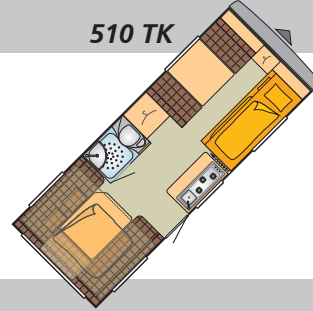

510 TK

651
520 / 460
911
230
275 / 195
1.360 / 1.500* / 1.600*
1.100
260 / 400* / 500*
208 x 86
203 x 83
194 x 144
208 x 175

739
610 / 550
1.003
230
275 / 195
1.500 / 1.600* / 1.700*
1.220
280 / 380* / 480*
190 x 77
195 x 73 – 191 x 75
194 x 144
208 x 175 / 164

○
AL-KO
●
185 R 14 C
●
●
●
●
●
○

○
AL-KO
●
185 R 14 C
●
●
●
●
●
○

Notenhout Merano
Golden Teak

Notenhout Merano
Golden Teak

●
○
●
●
●
○
○
●
81 (10,5)
●
●
●
○
●
●
○
○
○
○

●
○
●
●
●
○
○
●
81 (10,5)
●
●
●
○
●
●
○
○
○
○

300 VA
12 V

300 VA
12 V

●

●

○

○

○

○